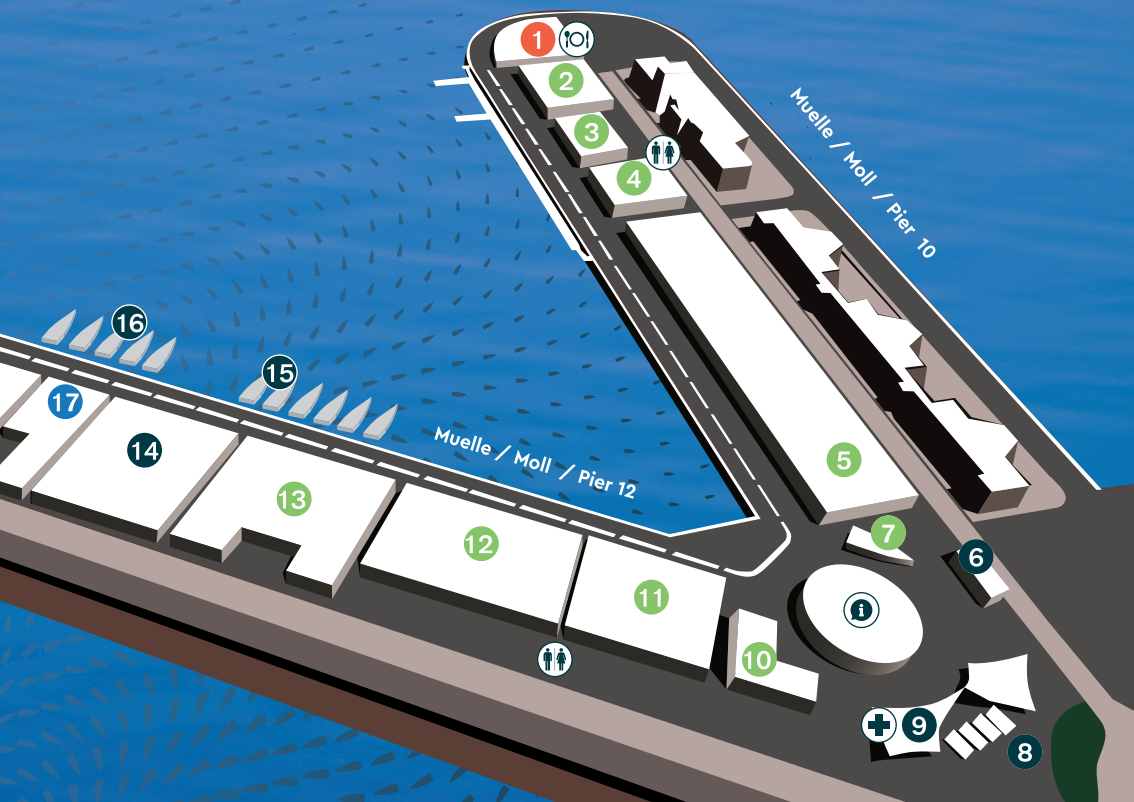

- 11 **Tienda Oficial de Merchandising**
  Botiga Oficial de Merchandising
  Official Merchandise Store
- 12 **Experiencia Inmersiva One Blue Voice**
  Experiència Inmersiva One Blue Voice
  One Blue Voice Immersive Experience
- 13 **Volvo Studio**
- 14 **Sailors Terrace**
  Hospitality The Ocean Race
- 15 **Barcos VO65**
  Vaixells VO65
  VO65 Boats
- 16 **Barcos IMOCA**
  Vaixells IMOCA
  IMOCA Boats
- 17 **Pabellón Génova**
  Pavelló Gènova
  Genova Pavilion
- 18 **Exposición Trofeos**
  Exposició Trofeus
  Trophy Display
- 19 **Alicante Digital Gaming**
  Alacant Digital Gaming
  Alicant Digital Gaming
- 20 **Auditorio**
  Auditori
  Auditorium
- 21 **Pabellón 11th Hour Racing**
  Pavelló 11th Hour Racing
  11th Hour Racing Pavilion
- 22 **Try Sailing**
- 23 **Food market y Activación**
  Food market i Activació
  Food Market & Activation
- 24 **Bases de los Equipos**
  Bases dels Equips
  Team Bases
- 25 **Zona Conciertos**
  Zona Concerts
  Concerts Area
- 26 **Centro de prensa**
  Centre de premsa
  Media Centre
- 27 **Embarcaciones Armada Española**
  Embarcacions Armada Espanyola
  Spanish Armada vessels