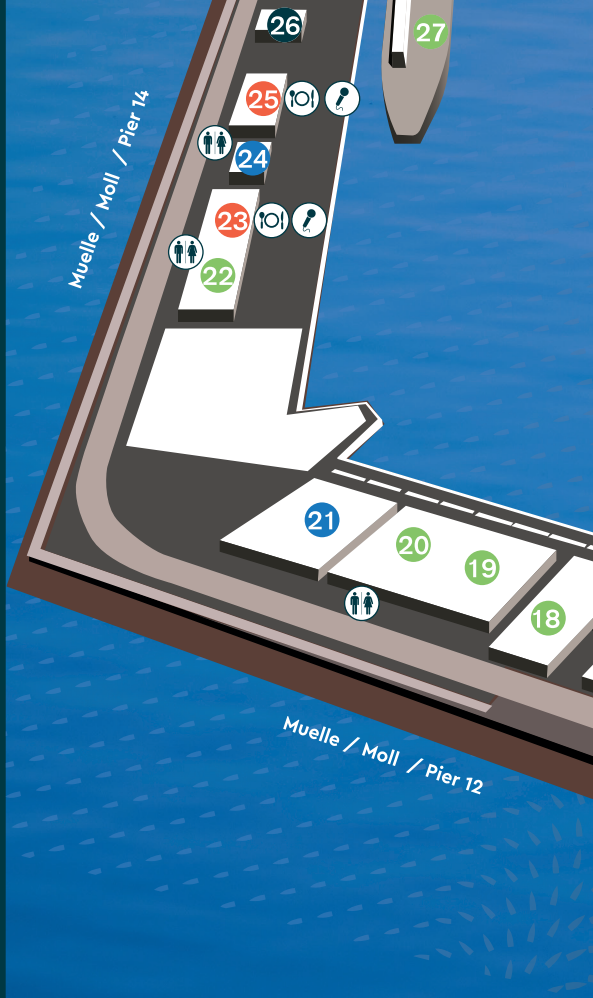

OCEAN LIVE PARK

1 Zona Gastronómica
Zona Gastronòmica
Food & Beverage area

2 Zona Infantil
Zona Infantil
Children Area

3 Race Boat Experience

4 Centro de Voluntarios
Centre de Voluntaris
Volunteers Centre